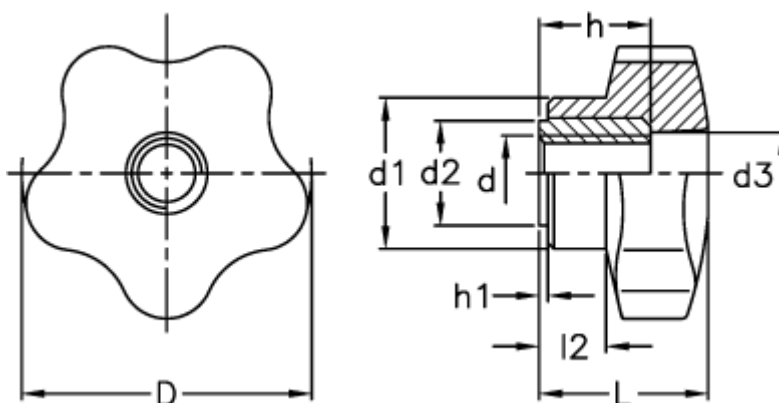

Varenummer: 2302067611  
Beskrivelse: E+G Stjernegreb  
VC.254/50 B-M12

## Mål

D = 50  
d1 = 25  
d2 = 16  
d3 = 13  
d 6H = M12  
h = 22  
h1 = 1.5  
L = 34

l2 = 15